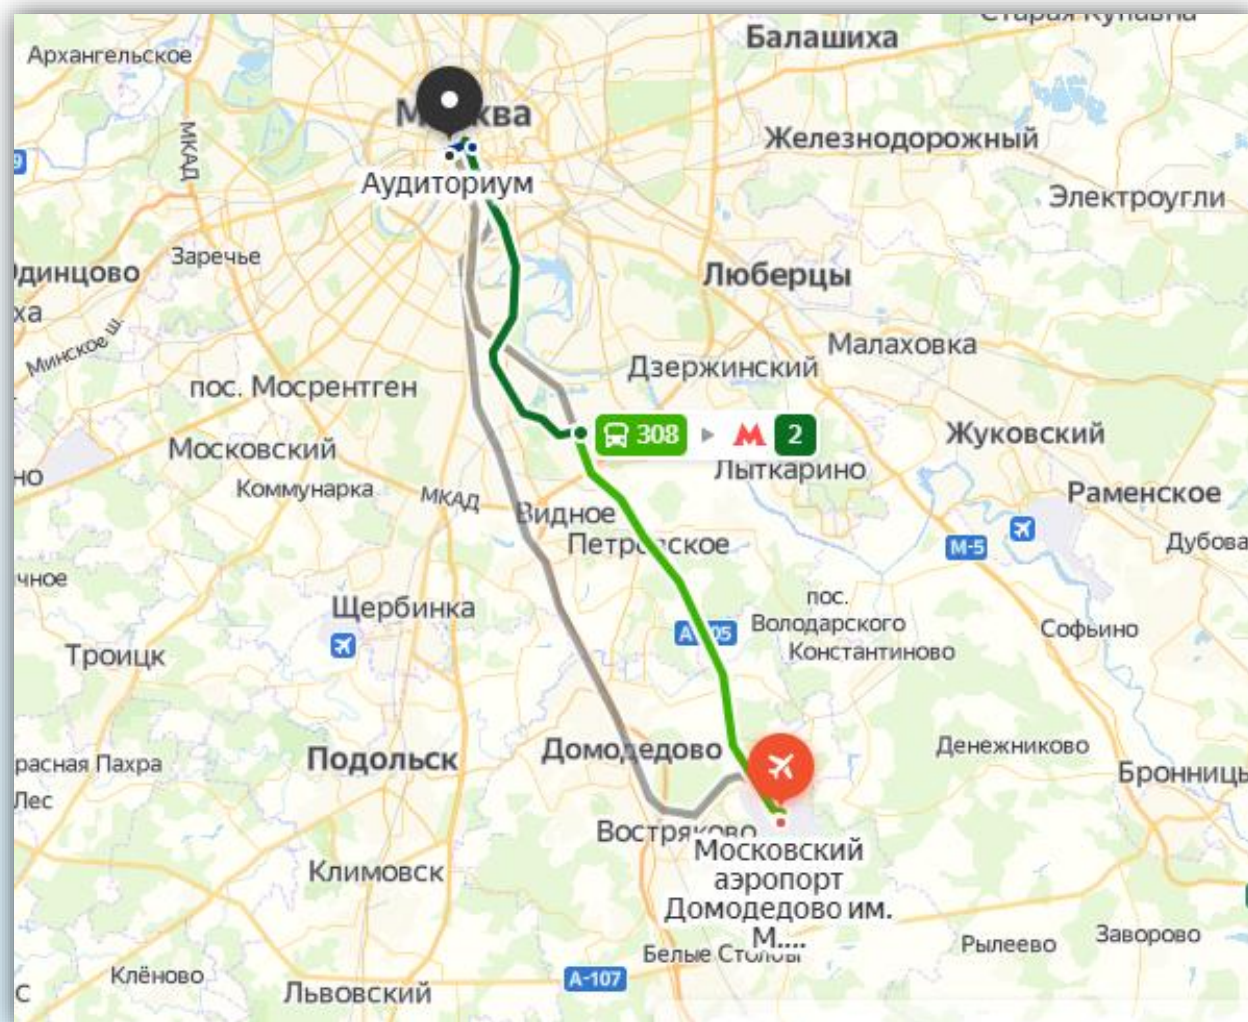

МЕСТО ПРОВЕДЕНИЯ

г. Москва,
ул. Воздвиженка, дом 9,
конференц-центр «Аудиториум»

РАСПОЛОЖЕНИЕ НА КАРТЕ (В МАСШТАБЕ)

г. Москва,
ул. Воздвиженка, дом 9,
конференц-центр
«Аудиториум»

МАРШРУТ ОТ АЭРОПОРТА ДОМОДЕДОВО

Маршрут:

Пешком необходимо пройти 150 м до остановки автобуса «Аэропорт Домодедово». На 308 автобусе проехать до остановки метро «Домодедовская».

Время в пути составит 30 минут.

От станции «Домодедовская» необходимо проехать 10 остановок до станции «Театральная» и пешком пройти 1 км до аудиториума. Время в пути составит 1 ч. 30 мин.

МАРШРУТ ОТ АЭРОПОРТА ВНУКОВО

Маршрут:

Пешком необходимо пройти 70 м до остановки электрички «Аэропорт Внуково». На ней проехать 1 станцию до остановки «Москва (Киевский вокзал)».

Время в пути составит 40 минут. Далее необходимо пешком пройти до станции метро «Киевская», проехать 2 остановки до станции «Арбатская» и пешком пройти 370 м до аудиториума. Время в пути составит 1 ч.

МАРШРУТ ОТ АЭРОПОРТА ШЕРЕМЕТЬЕВО

Маршрут:

Пешком необходимо пройти 570 м до остановки электрички «Аэропорт Шереметьево». На ней в направлении «Одинцово» проехать 1 станцию до остановки «Москва (Савёловский вокзал)».