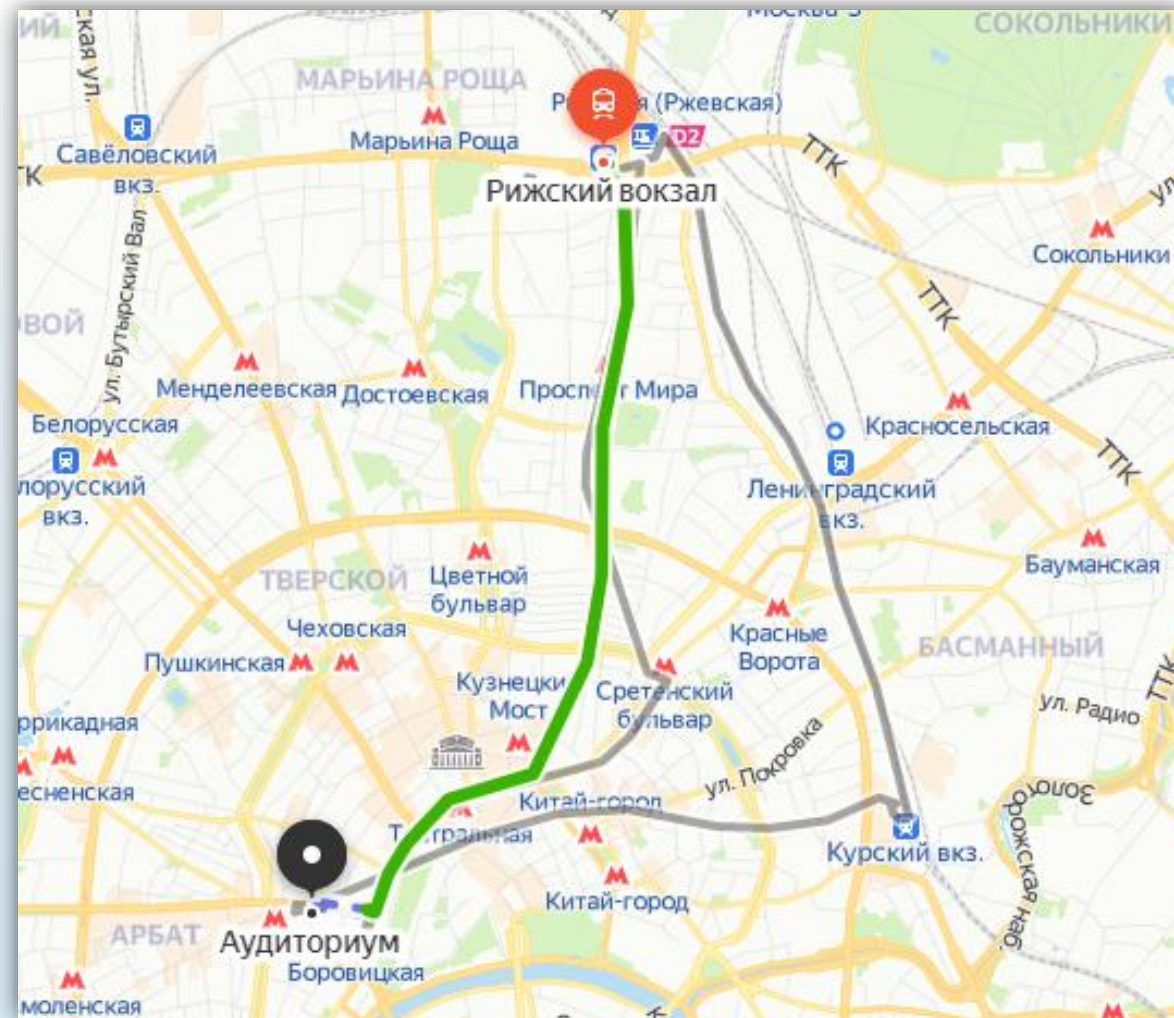

МАРШРУТ ОТ КУРСКОГО Ж/Д ВОКЗАЛА

Маршрут:

Пешком необходимо пройти 350 м до станции метро «Курская», проехать 5 остановок до станции «Арбатская» и пешком пройти 270 м до аудитории. Время в пути составит 20 мин.

МАРШРУТ ОТ КИЕВСКОГО Ж/Д ВОКЗАЛА

Маршрут:

Пешком необходимо пройти 140 м до станции метро «Киевская», проехать 2 остановки до станции «Арбатская» и пешком пройти 370 м до аудитории. Время в пути составит 20 мин.

МАРШРУТ ОТ РИЖСКОГО Ж/Д ВОКЗАЛА

Маршрут:

Пешком необходимо пройти 40 м до остановки автобуса «Рижский вокзал». На автобусе м2 в направлении «Фили» проехать 15 остановок до финальной – метро «Библиотека им. Ленина».

Время в пути составит 25 минут. Далее необходимо пешком пройти 430 м до аудитории. Время в пути составит 35 мин.

МАРШРУТ ОТ САВЁЛОВСКОГО Ж/Д ВОКЗАЛА

Маршрут:

Пешком необходимо пройти 190 м до станции метро «Савёловская», проехать 4 остановки до станции «Боровицкая» и пешком пройти 650 м до аудитории. Время в пути составит 25 мин.