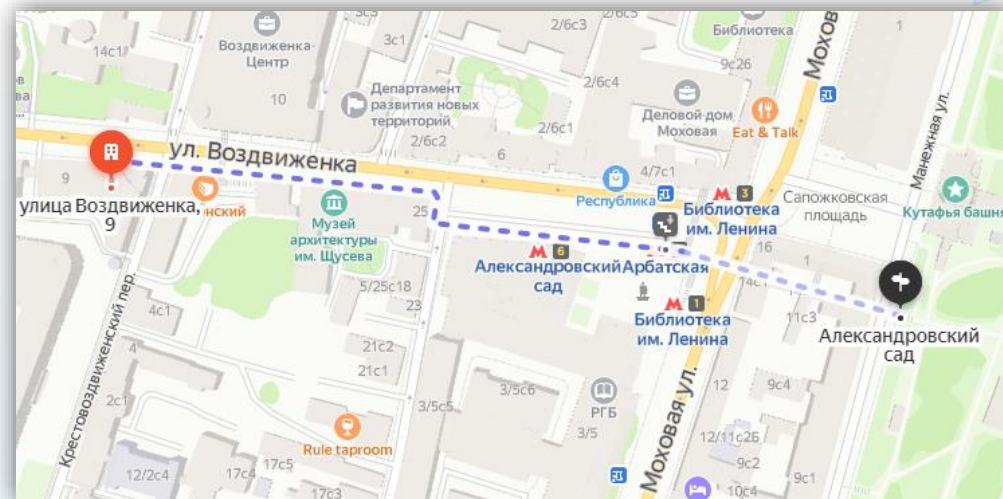

МАРШРУТ ОТ СТАНЦИИ МЕТРО «АЛЕКСАНДРОВСКИЙ САД»

Маршрут (Филёвская линия, выход 1):

Пешком необходимо пройти 510 м до пункта назначения.
Время в пути составит 5 мин.