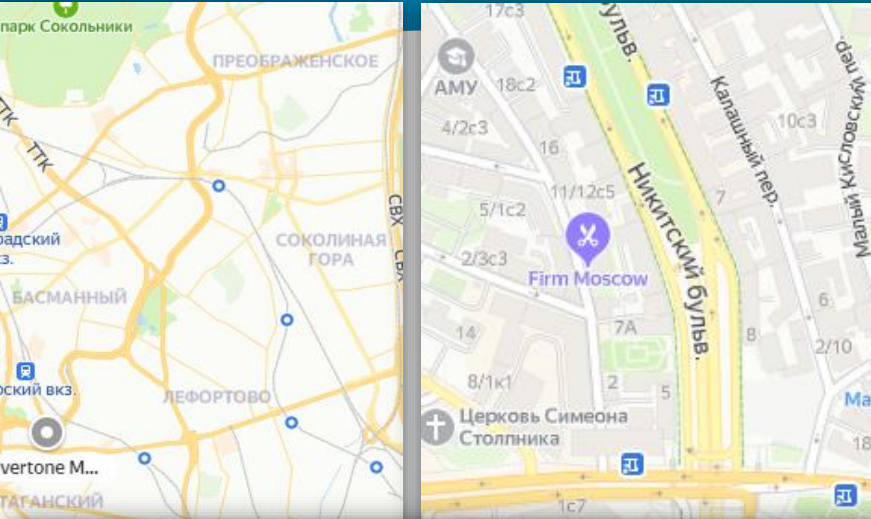

МЕСТО ПРОВЕДЕНИЯ

г. Москва,
ул. Воздвиженка, дом 9,
конференц-центр «Аудиториум»

РАСПОЛОЖЕНИЕ НА КАРТЕ (В МАСШТАБЕ)

г. Москва,
ул. Воздвиженка, дом 9,
конференц-центр
«Аудиториум»

МАРШРУТ ОТ АЭРОПОРТА ДОМОДЕДОВО