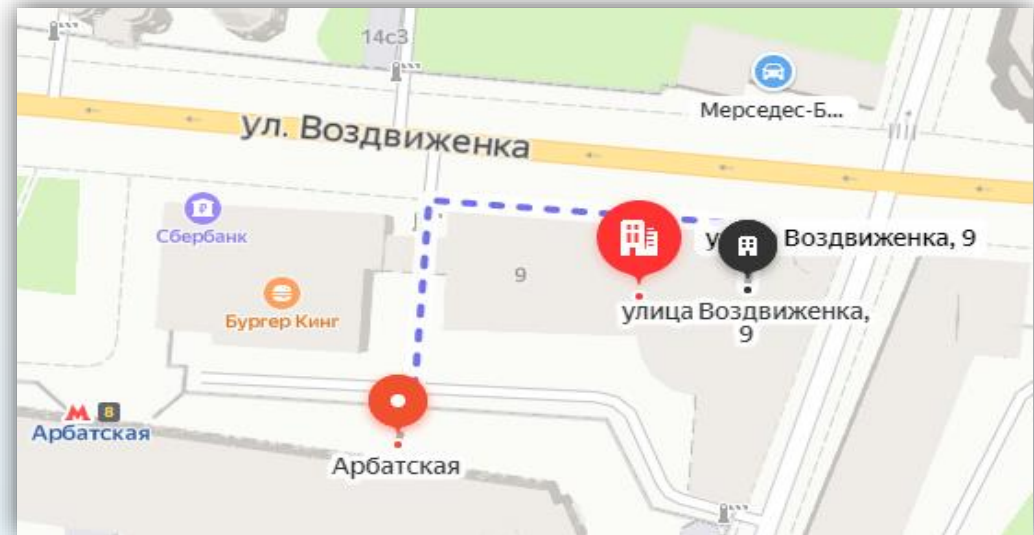

МАРШРУТ ОТ СТАНЦИИ МЕТРО «АРБАТСКАЯ»

Маршрут (Арбатско-Покровская линия):

Пешком необходимо пройти 170 м до пункта назначения.
Время в пути составит 2 мин.

Маршрут (Филёвская линия):

Пешком необходимо пройти 300 м до пункта назначения.
Время в пути составит 4 мин.