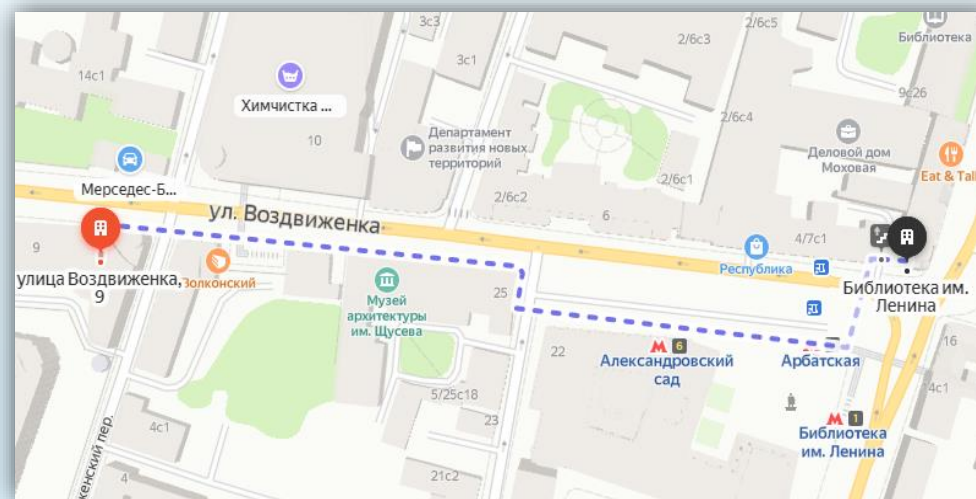

Маршрут (Филёвская линия, выход 1):

Пешком необходимо пройти 510 м до пункта назначения.
Время в пути составит 5 мин.

Маршрут (Филёвская линия, выход 2):

Пешком необходимо пройти 340 м до пункта назначения.
Время в пути составит 4 мин.

Пешком необходимо пройти 440 м до пункта назначения.
Время в пути составит 5 мин.

ПОДБОРКА ГОСТИНИЦ

В ПЕШЕЙ ДОСТУПНОСТИ

ЦЕНА УПАЛА на 20%

★★★★☆ Завтрак Wi-Fi

ВЕЛИЙ Otель Moxovaya Moskva

📍 Москва, ул. Моховая, д. 10, стр. 1

📍 До "Улица Воздвиженка" 142 м

очень хорошо **9.1/10**
1204 оценки

от **2 580** руб. [Подробнее](#)

Завтрак Wi-Fi

Oтель Marko Arbat ✓ 🏆

📍 Москва, б-р Гоголевский, д. 29

📍 До "Улица Воздвиженка" 387 м

очень хорошо **9.1/10**
153 оценки