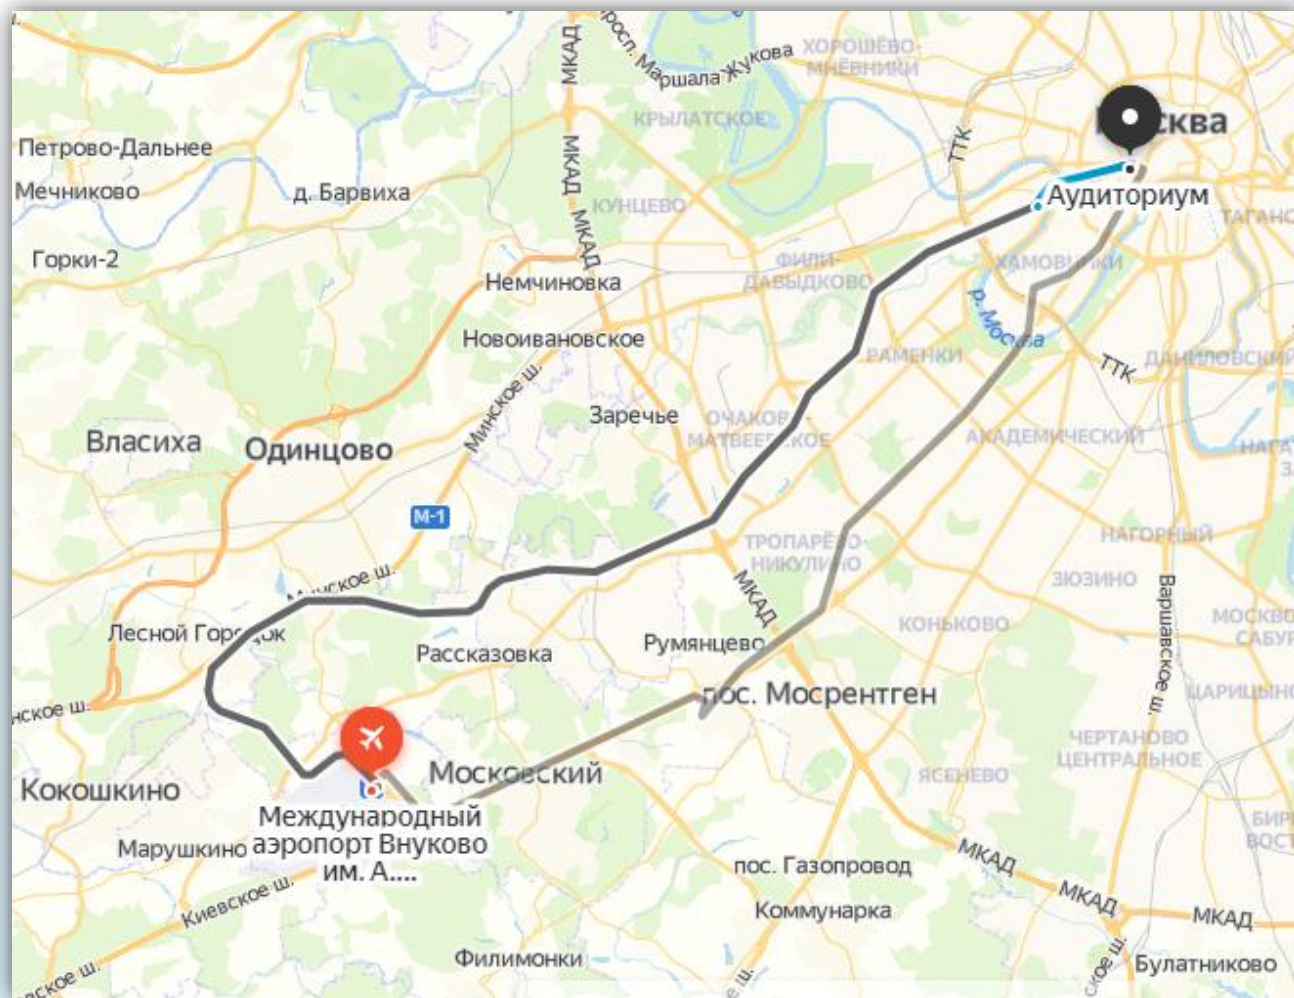

МЕСТО ПРОВЕДЕНИЯ

г. Москва,
ул. Воздвиженка, дом 9,
конференц-центр «Аудиториум»

РАСПОЛОЖЕНИЕ НА КАРТЕ (В МАСШТАБЕ)

г. Москва,
ул. Воздвиженка, дом 9,
конференц-центр
«Аудиториум»

МАРШРУТ ОТ АЭРОПОРТА ДОМОДЕДОВО

Маршрут:

Пешком необходимо пройти 150 м до остановки автобуса «Аэропорт Домодедово». На 308 автобусе проехать до остановки метро «Домодедовская».

Время в пути составит 30 минут.

От станции «Домодедовская» необходимо проехать 10 остановок до станции «Театральная» и пешком пройти 1 км до аудиториума. Время в пути составит 1 ч. 30 мин.

МАРШРУТ ОТ АЭРОПОРТА ВНУКОВО

Маршрут:

Пешком необходимо пройти 70 м до остановки электрички «Аэропорт Внуково». На ней проехать 1 станцию до остановки «Москва (Киевский вокзал)».

Время в пути составит 40 минут. Далее необходимо пешком пройти до станции метро «Киевская», проехать 2 остановки до станции «Арбатская» и пешком пройти 370 м до аудиториума. Время в пути составит 1 ч.

МАРШРУТ ОТ АЭРОПОРТА ШЕРЕМЕТЬЕВО

Маршрут:

Пешком необходимо пройти 570 м до остановки электрички «Аэропорт Шереметьево». На ней в направлении «Одинцово» проехать 1 станцию до остановки «Москва (Савёловский вокзал)».