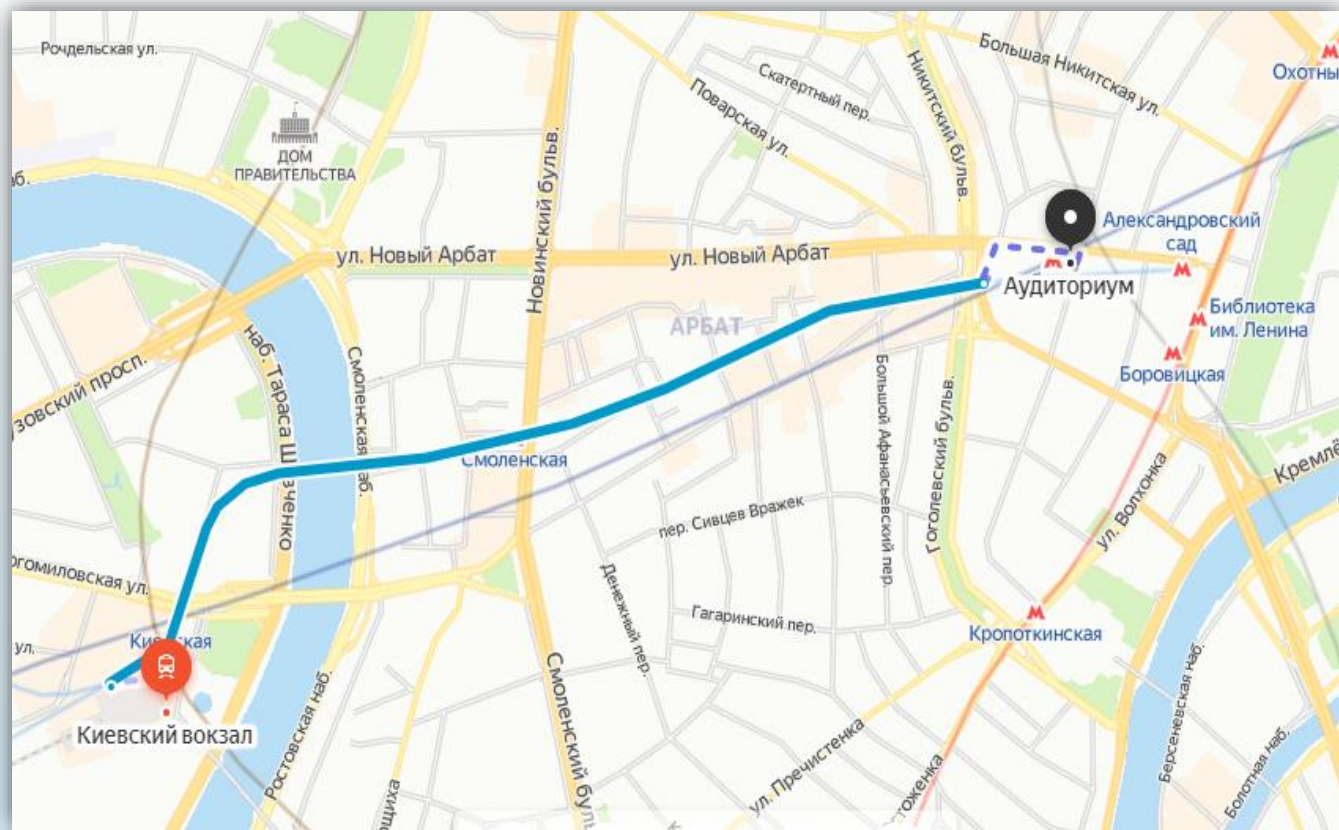

Время в пути составит 45 минут. Далее необходимо пешком пройти до станции метро «Савёловская», проехать 5 остановок до станции «Боровицкая» и пешком пройти 650 м до аудитории. Время в пути составит 1 ч. 20 мин.

МАРШРУТ ОТ ЛЕНИНГРАДСКОГО, КАЗАНСКОГО И ЯРОСЛАВСКОГО Ж/Д ВОКЗАЛОВ (РАСПОЛОЖЕНЫ РЯДОМ)

Маршрут:

Пешком необходимо пройти 300 м до станции метро «Комсомольская», проехать 5 остановок до станции «Библиотека им. Ленина» и пешком пройти 460 м до аудитории. Время в пути составит 25 мин.

МАРШРУТ ОТ КУРСКОГО Ж/Д ВОКЗАЛА

Маршрут:

Пешком необходимо пройти 350 м до станции метро «Курская», проехать 5 остановок до станции «Арбатская» и пешком пройти 270 м до аудитории. Время в пути составит 20 мин.

МАРШРУТ ОТ КИЕВСКОГО Ж/Д ВОКЗАЛА

Маршрут:

Пешком необходимо пройти 140 м до станции метро «Киевская», проехать 2 остановки до станции «Арбатская» и пешком пройти 370 м до аудитории. Время в пути составит 20 мин.