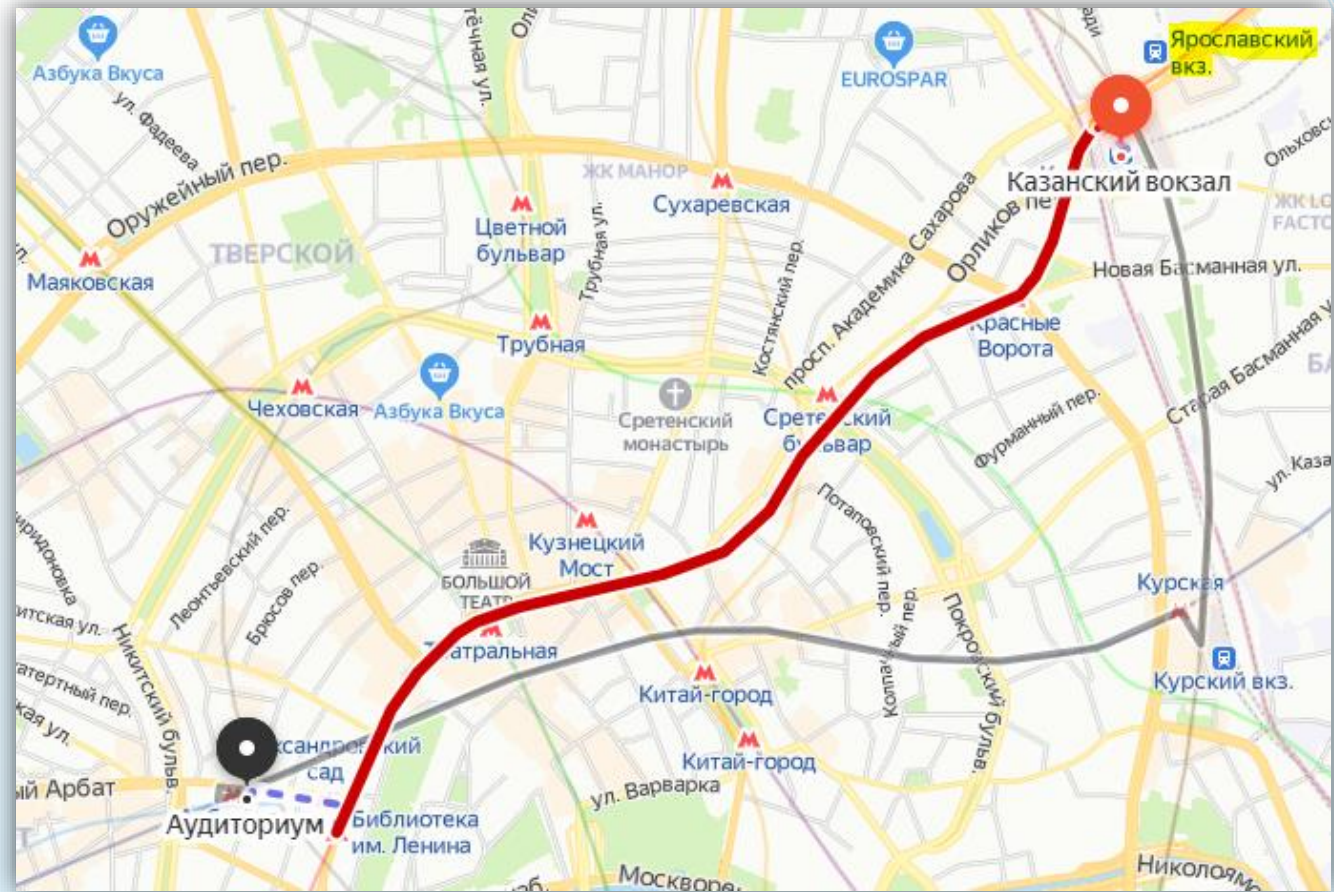

МАРШРУТ ОТ ЛЕНИНГРАДСКОГО, КАЗАНСКОГО И ЯРОСЛАВСКОГО Ж/Д ВОКЗАЛОВ (РАСПОЛОЖЕНЫ РЯДОМ)

Маршрут:

Пешком необходимо пройти 300 м до станции метро «Комсомольская», проехать 5 остановок до станции «Библиотека им. Ленина» и пешком пройти 460 м до аудитории. Время в пути составит 25 мин.