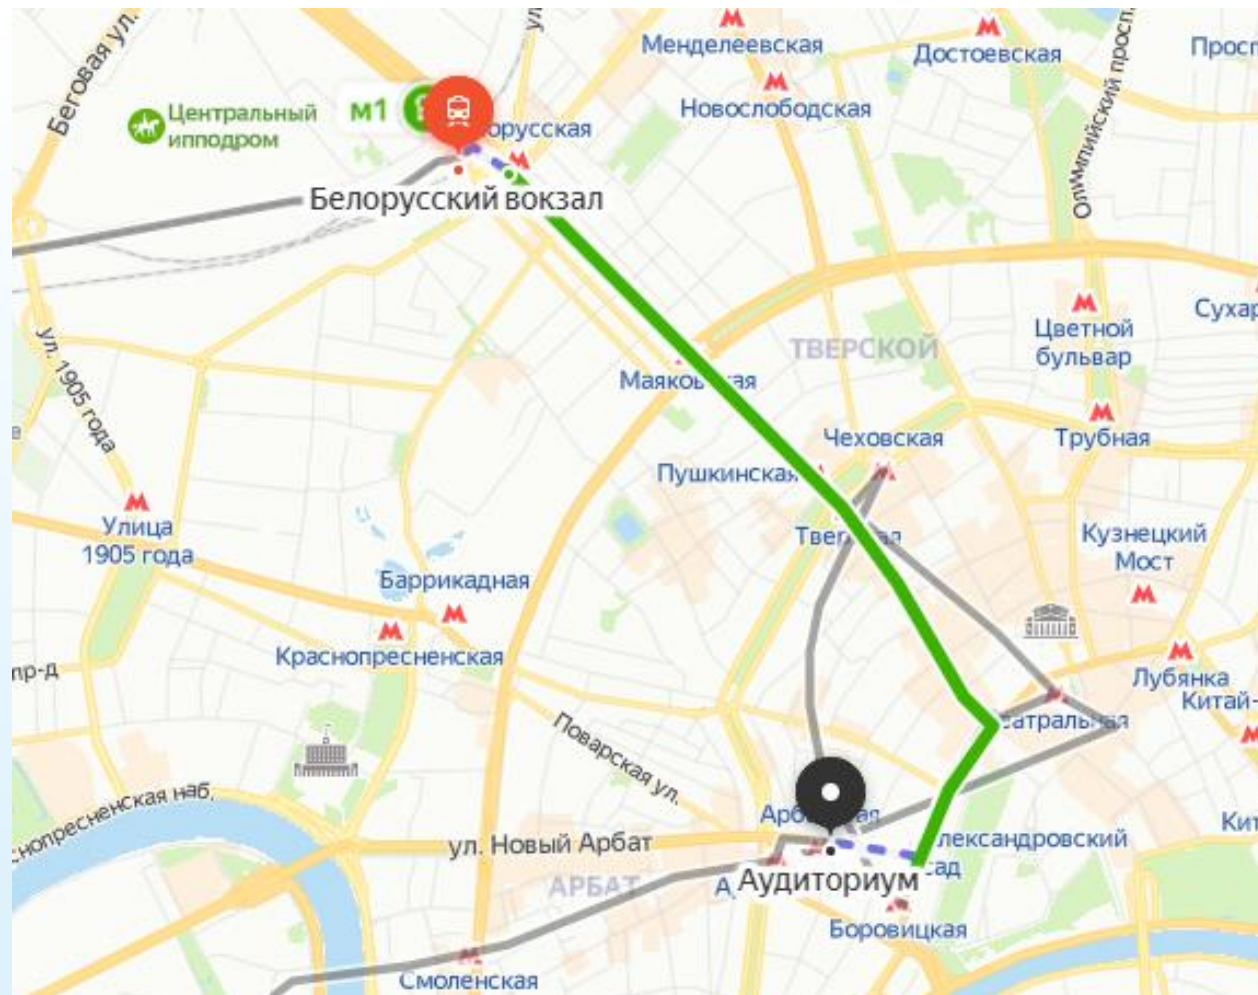

МАРШРУТ ОТ БЕЛОРУССКОГО Ж/Д ВОКЗАЛА

Маршрут:

Пешком необходимо пройти 210 м до остановки автобуса «Тверская Застава». На автобусе м1 проехать 9 остановок до финальной – метро «Библиотека им. Ленина» и пешком пройти 510 м до аудитории.

Время в пути составит 25 мин.