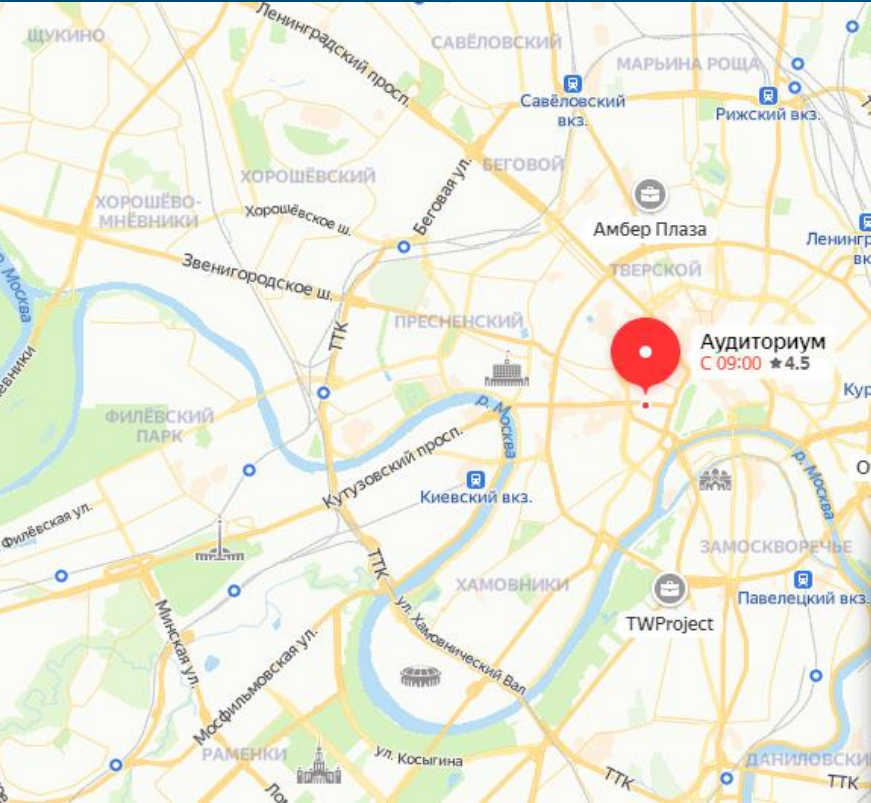

МЕСТО ПРОВЕДЕНИЯ

г. Москва,
ул. Воздвиженка, дом 9,
конференц-центр «Аудиториум»

РАСПОЛОЖЕНИЕ НА КАРТЕ (В МАСШТАБЕ)

г. Москва,
ул. Воздвиженка, дом 9,
конференц-центр
«Аудиториум»

МАРШРУТ ОТ АЭРОПОРТА ДОМОДЕДОВО