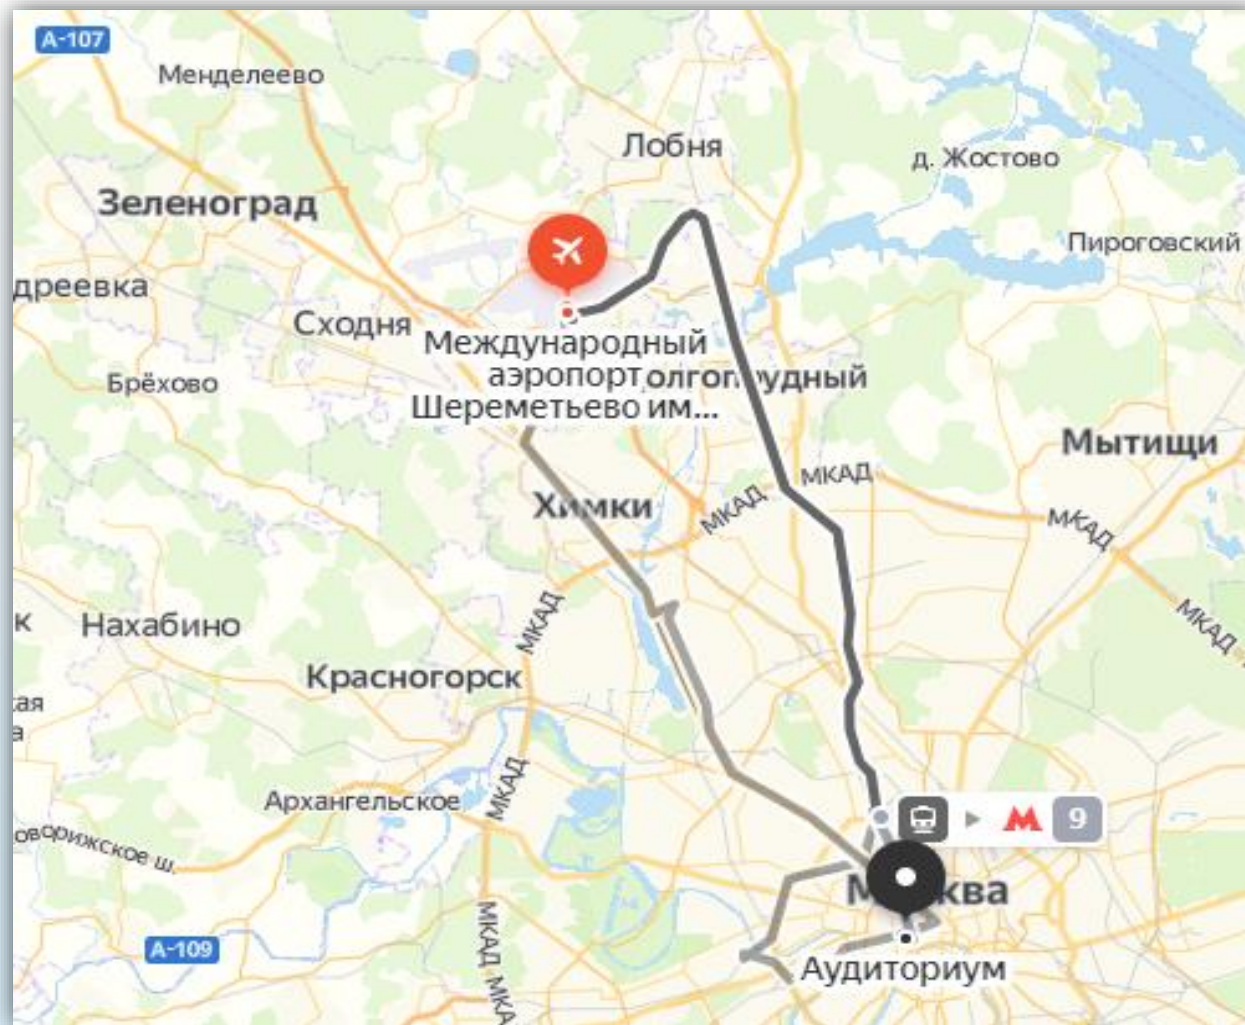

Маршрут:

Пешком необходимо пройти 150 м до остановки автобуса «Аэропорт Домодедово». На 308 автобусе проехать до остановки метро «Домодедовская».

Время в пути составит 30 минут.

От станции «Домодедовская» необходимо проехать 10 остановок до станции «Театральная» и пешком пройти 1 км до аудиториума. Время в пути составит 1 ч. 30 мин.

МАРШРУТ ОТ АЭРОПОРТА ВНУКОВО

Маршрут:

Пешком необходимо пройти 70 м до остановки электрички «Аэропорт Внуково». На ней проехать 1 станцию до остановки «Москва (Киевский вокзал)».

Время в пути составит 40 минут. Далее необходимо пешком пройти до станции метро «Киевская», проехать 2 остановки до станции «Арбатская» и пешком пройти 370 м до аудиториума. Время в пути составит 1 ч.

МАРШРУТ ОТ АЭРОПОРТА ШЕРЕМЕТЬЕВО

Маршрут:

Пешком необходимо пройти 570 м до остановки электрички «Аэропорт Шереметьево». На ней в направлении «Одинцово» проехать 1 станцию до остановки «Москва (Савёловский вокзал)».

Время в пути составит 45 минут. Далее необходимо пешком пройти до станции метро «Савёловская», проехать 5 остановок до станции «Боровицкая» и пешком пройти 650 м до аудитории. Время в пути составит 1 ч. 20 мин.