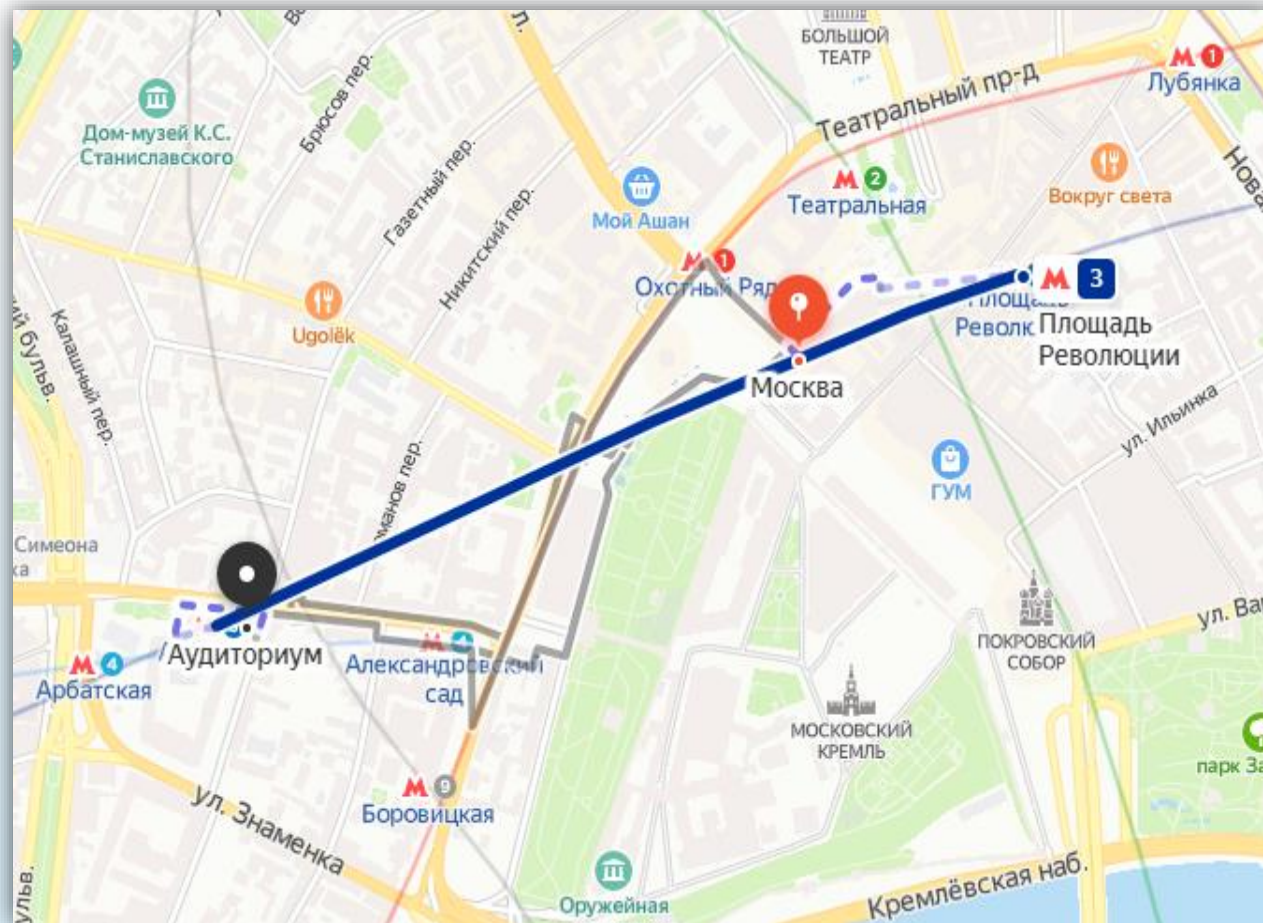

МАРШРУТ ОТ ПАВЛЕЦКОГО Ж/Д ВОКЗАЛА

Маршрут:

Пешком необходимо пройти 900 м до станции метро «Серпуховская», проехать 2 остановки до станции «Боровицкая» и пешком пройти 650 м до аудиториума. Время в пути составит 30 мин.

МАРШРУТ ОТ БЕЛОРУССКОГО Ж/Д ВОКЗАЛА

Маршрут:

Пешком необходимо пройти 210 м до остановки автобуса «Тверская Застава». На автобусе м1 проехать 9 остановок до финальной – метро «Библиотека им. Ленина» и пешком пройти 510 м до аудитории.

Время в пути составит 25 мин.

МАРШРУТ ИЗ ЦЕНТРА ГОРОДА

Маршрут:

Пешком необходимо пройти 400 м до станции метро «Площадь Революции», проехать 3 остановки до станции «Арбатская» и пешком пройти 270 м до аудитории. Время в пути составит 15 мин.

МАРШРУТ ОТ СТАНЦИИ МЕТРО «БОРОВИЦКАЯ»

Маршрут (Серпуховско-Тимирязевская линия):

Пешком необходимо пройти 550 м до пункта назначения.
Время в пути составит 7 мин.

МАРШРУТ ОТ СТАНЦИИ МЕТРО «АРБАТСКАЯ»

Маршрут (Арбатско-Покровская линия):