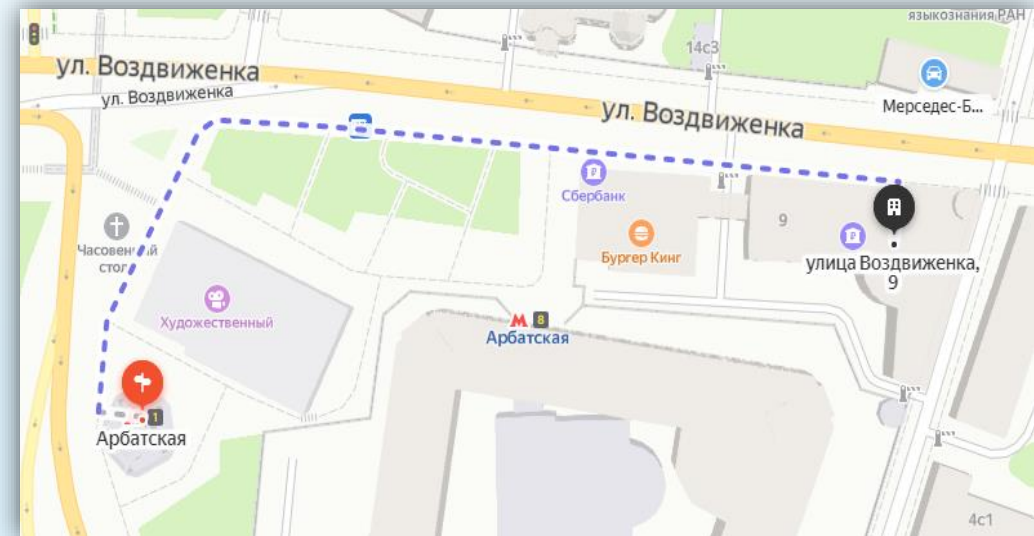

МАРШРУТ ОТ СТАНЦИИ МЕТРО «АРБАТСКАЯ»

Маршрут (Арбатско-Покровская линия):

Пешком необходимо пройти 170 м до пункта назначения.
Время в пути составит 2 мин.

Маршрут (Филёвская линия):

Пешком необходимо пройти 300 м до пункта назначения.
Время в пути составит 4 мин.