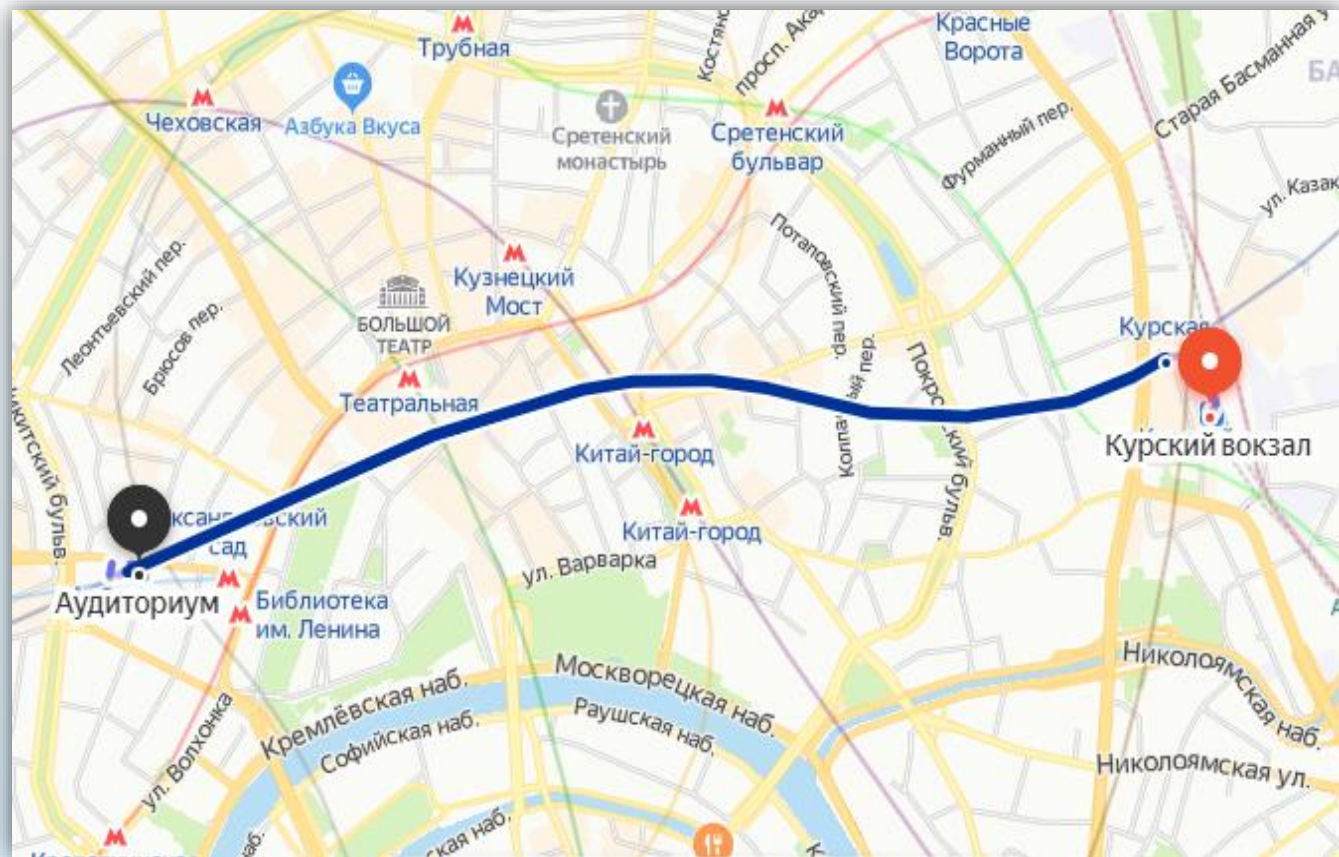

Время в пути составит 45 минут. Далее необходимо пешком пройти до станции метро «Савёловская», проехать 5 остановок до станции «Боровицкая» и пешком пройти 650 м до аудитории. Время в пути составит 1 ч. 20 мин.

МАРШРУТ ОТ ЛЕНИНГРАДСКОГО, КАЗАНСКОГО И ЯРОСЛАВСКОГО Ж/Д ВОКЗАЛОВ (РАСПОЛОЖЕНЫ РЯДОМ)

Маршрут:

Пешком необходимо пройти 300 м до станции метро «Комсомольская», проехать 5 остановок до станции «Библиотека им. Ленина» и пешком пройти 460 м до аудитории. Время в пути составит 25 мин.

МАРШРУТ ОТ КУРСКОГО Ж/Д ВОКЗАЛА

Маршрут:

Пешком необходимо пройти 350 м до станции метро «Курская», проехать 5 остановок до станции «Арбатская» и пешком пройти 270 м до аудитории. Время в пути составит 20 мин.

МАРШРУТ ОТ КИЕВСКОГО Ж/Д ВОКЗАЛА

Маршрут:

Пешком необходимо пройти 140 м до станции метро «Киевская», проехать 2 остановки до станции «Арбатская» и пешком пройти 370 м до аудитории. Время в пути составит 20 мин.