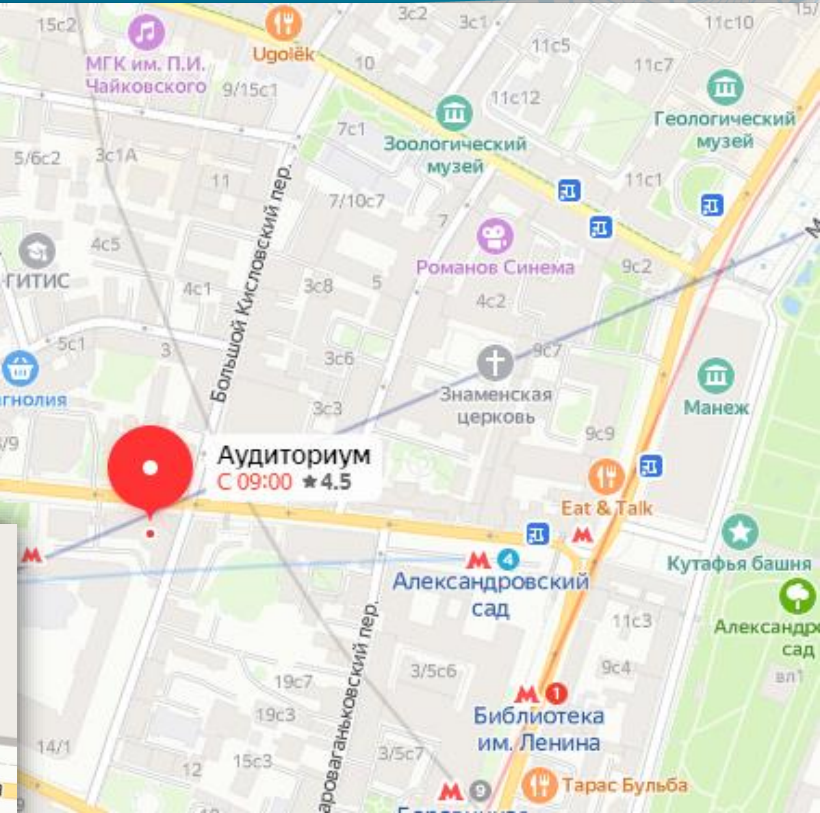

МЕСТО ПРОВЕДЕНИЯ

г. Москва,
ул. Воздвиженка, дом 9,
конференц-центр «Аудиториум»

РАСПОЛОЖЕНИЕ НА КАРТЕ (В МАСШТАБЕ)

г. Москва,
ул. Воздвиженка, дом 9,
конференц-центр
«Аудиториум»

МАРШРУТ ОТ АЭРОПОРТА ДОМОДЕДОВО