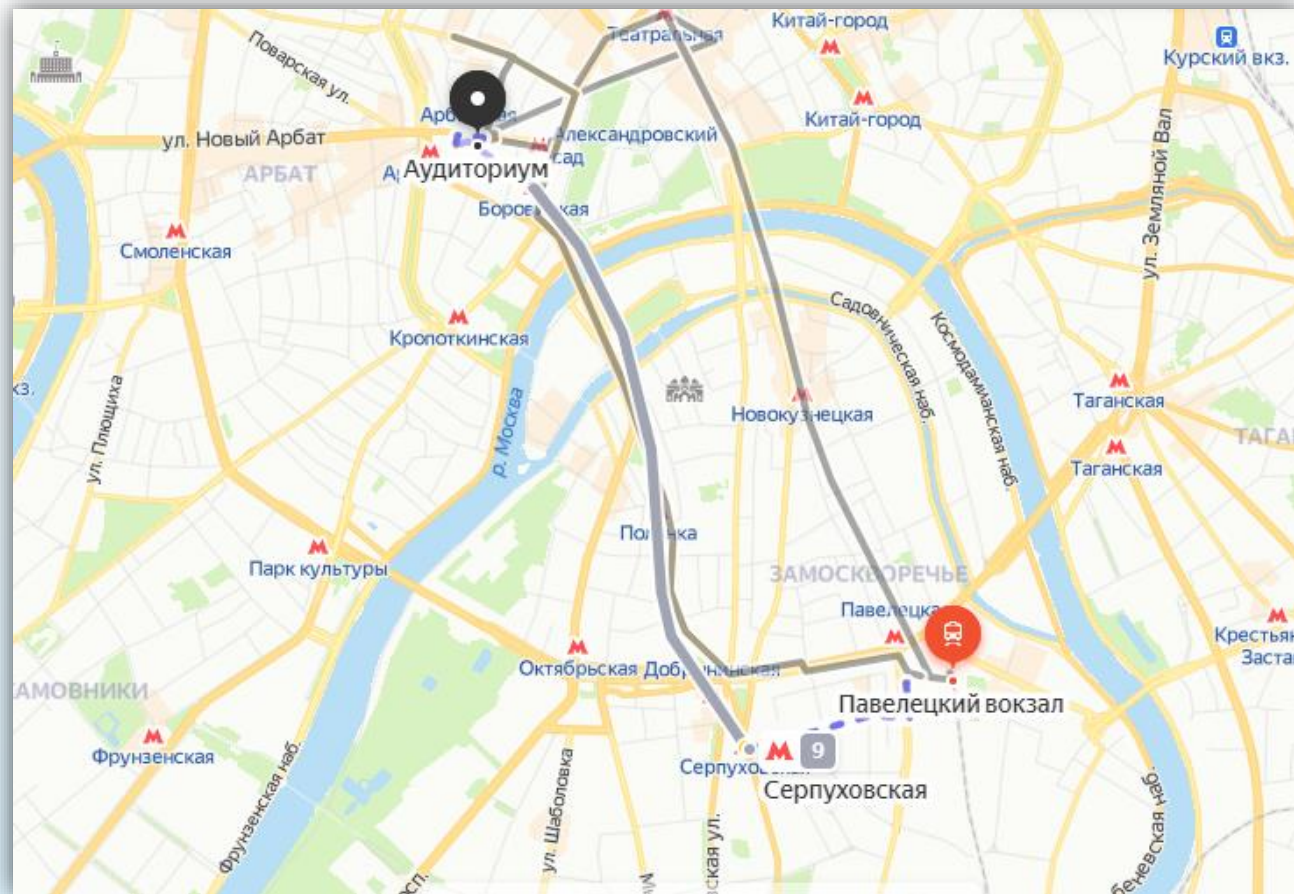

МАРШРУТ ОТ РИЖСКОГО Ж/Д ВОКЗАЛА

Маршрут:

Пешком необходимо пройти 40 м до остановки автобуса «Рижский вокзал». На автобусе м2 в направлении «Фили» проехать 15 остановок до финальной – метро «Библиотека им. Ленина».

Время в пути составит 25 минут. Далее необходимо пешком пройти 430 м до аудитории. Время в пути составит 35 мин.

МАРШРУТ ОТ САВЁЛОВСКОГО Ж/Д ВОКЗАЛА

Маршрут:

Пешком необходимо пройти 190 м до станции метро «Савёловская», проехать 4 остановки до станции «Боровицкая» и пешком пройти 650 м до аудитории. Время в пути составит 25 мин.

МАРШРУТ ОТ ПАВЛЕЦКОГО Ж/Д ВОКЗАЛА

Маршрут:

Пешком необходимо пройти 900 м до станции метро «Серпуховская», проехать 2 остановки до станции «Боровицкая» и пешком пройти 650 м до аудиториума. Время в пути составит 30 мин.

МАРШРУТ ОТ БЕЛОРУССКОГО Ж/Д ВОКЗАЛА

Маршрут:

Пешком необходимо пройти 210 м до остановки автобуса «Тверская Застава». На автобусе м1 проехать 9 остановок до финальной – метро «Библиотека им. Ленина» и пешком пройти 510 м до аудитории.