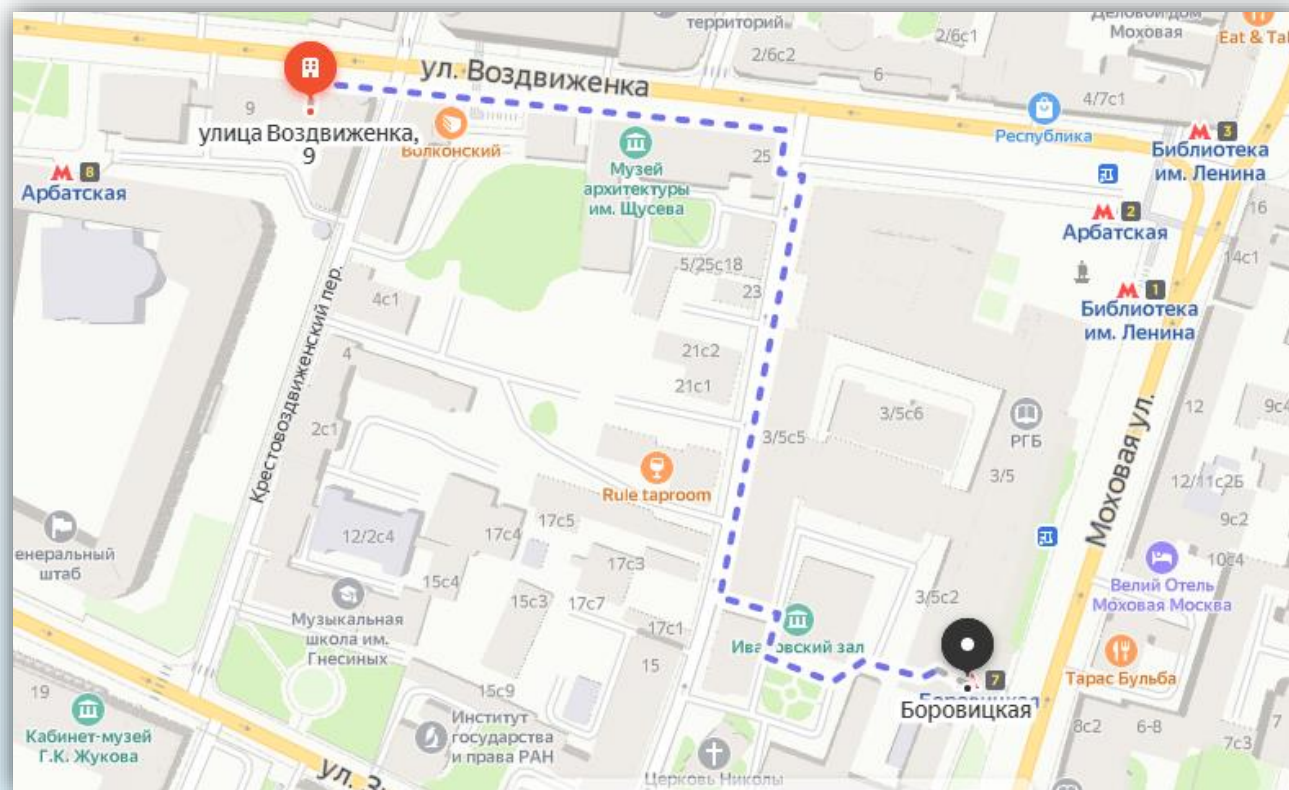

МАРШРУТ ОТ БЕЛОРУССКОГО Ж/Д ВОКЗАЛА

Маршрут:

Пешком необходимо пройти 210 м до остановки автобуса «Тверская Застава». На автобусе м1 проехать 9 остановок до финальной – метро «Библиотека им. Ленина» и пешком пройти 510 м до аудитории.

Время в пути составит 25 мин.

МАРШРУТ ИЗ ЦЕНТРА ГОРОДА

Маршрут:

Пешком необходимо пройти 400 м до станции метро «Площадь Революции», проехать 3 остановки до станции «Арбатская» и пешком пройти 270 м до аудитории. Время в пути составит 15 мин.

МАРШРУТ ОТ СТАНЦИИ МЕТРО «БОРОВИЦКАЯ»

Маршрут (Серпуховско-Тимирязевская линия):

Пешком необходимо пройти 550 м до пункта назначения.
Время в пути составит 7 мин.

МАРШРУТ ОТ СТАНЦИИ МЕТРО «АРБАТСКАЯ»

Маршрут (Арбатско-Покровская линия):