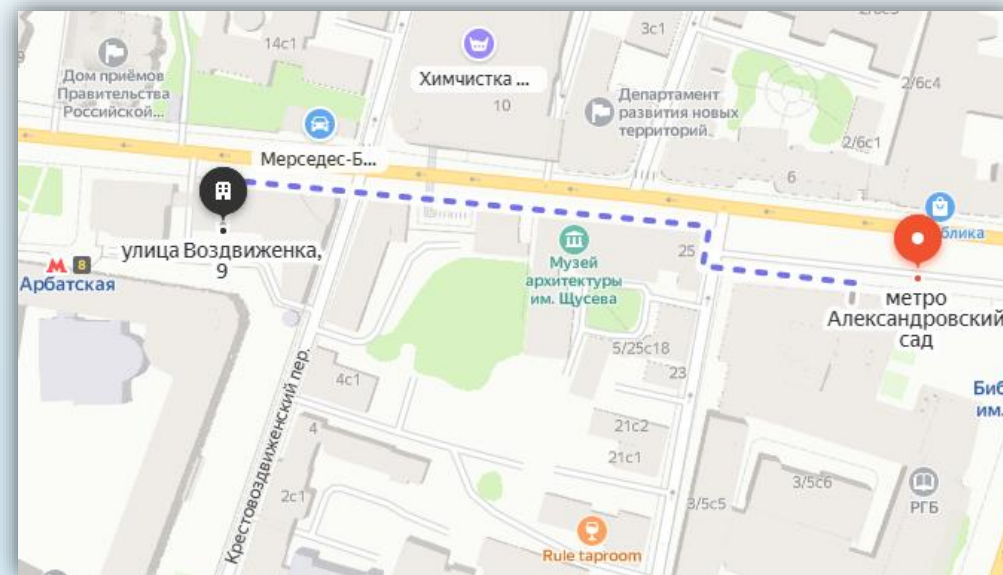

Маршрут (Филёвская линия, выход 2):

Пешком необходимо пройти 340 м до пункта назначения.
Время в пути составит 4 мин.