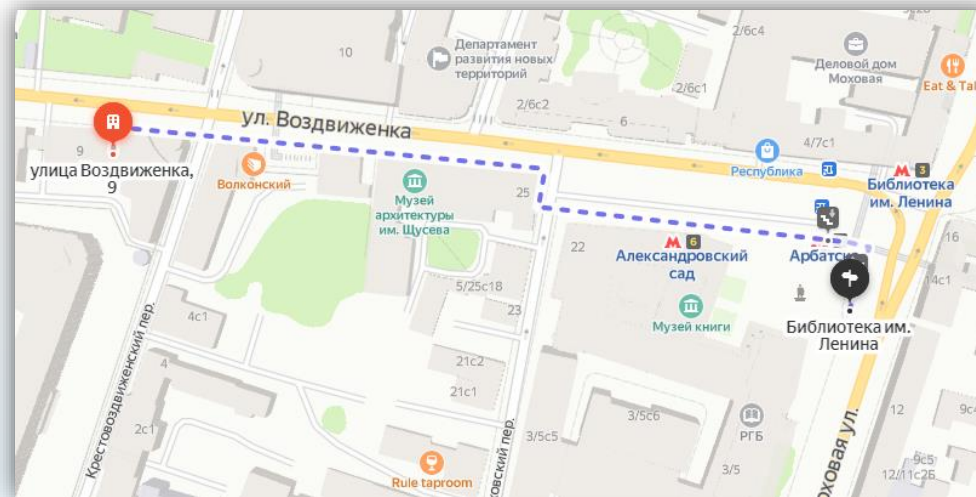

Маршрут (Филёвская линия, выход 1):

Пешком необходимо пройти 510 м до пункта назначения.
Время в пути составит 5 мин.

Маршрут (Филёвская линия, выход 2):

Пешком необходимо пройти 340 м до пункта назначения.
Время в пути составит 4 мин.

Пешком необходимо пройти 440 м до пункта назначения.
Время в пути составит 5 мин.

ПОДБОРКА ГОСТИНИЦ

В ПЕШЕЙ ДОСТУПНОСТИ

ЦЕНА УПАЛА на 20%

★★★★☆ Завтрак Wi-Fi

ВЕЛИЙ Otель Moxovaya Moskva

📍 Москва, ул. Моховая, д. 10, стр. 1