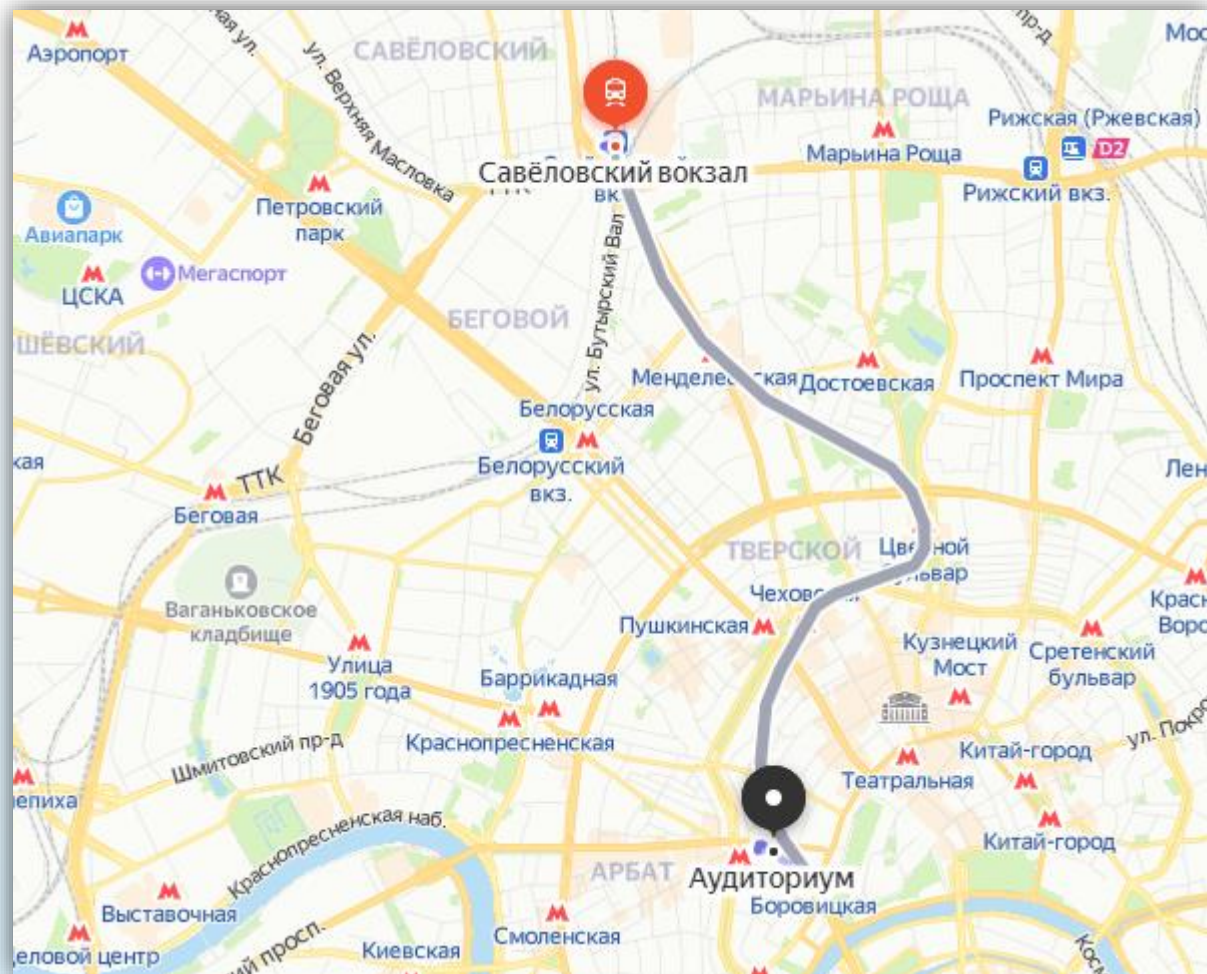

МАРШРУТ ОТ КИЕВСКОГО Ж/Д ВОКЗАЛА

Маршрут:

Пешком необходимо пройти 140 м до станции метро «Киевская», проехать 2 остановки до станции «Арбатская» и пешком пройти 370 м до аудитории. Время в пути составит 20 мин.

МАРШРУТ ОТ РИЖСКОГО Ж/Д ВОКЗАЛА

Маршрут:

Пешком необходимо пройти 40 м до остановки автобуса «Рижский вокзал». На автобусе м2 в направлении «Фили» проехать 15 остановок до финальной – метро «Библиотека им. Ленина».

Время в пути составит 25 минут. Далее необходимо пешком пройти 430 м до аудитории. Время в пути составит 35 мин.

МАРШРУТ ОТ САВЁЛОВСКОГО Ж/Д ВОКЗАЛА

Маршрут:

Пешком необходимо пройти 190 м до станции метро «Савёловская», проехать 4 остановки до станции «Боровицкая» и пешком пройти 650 м до аудитории. Время в пути составит 25 мин.

МАРШРУТ ОТ ПАВЛЕЦКОГО Ж/Д ВОКЗАЛА

Маршрут:

Пешком необходимо пройти 900 м до станции метро «Серпуховская», проехать 2 остановки до станции «Боровицкая» и пешком пройти 650 м до аудиториума. Время в пути составит 30 мин.